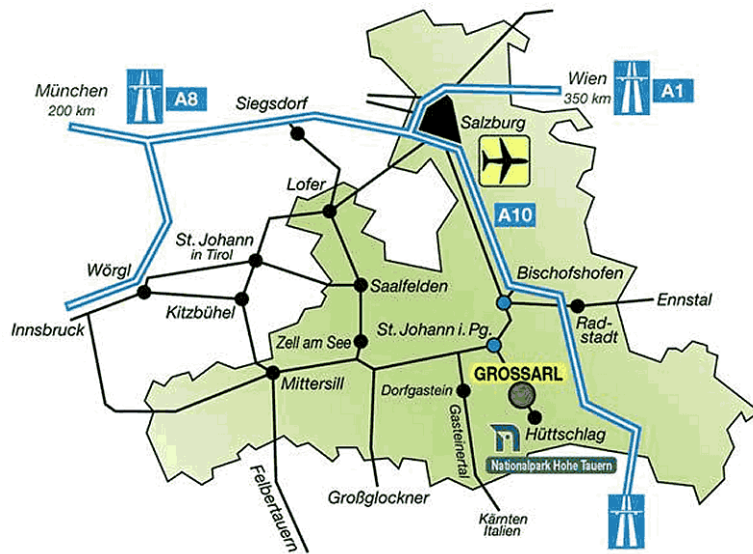

Anreise Apartmenthaus Schützenhof Schied Grossarl

Per Auto:

A10 Tauernautobahn **Richtung Villach**, Abfahrt **Bischofshofen**, auf der Bundesstraße 311 bis **St. Johann/Pongau** rechts ab auf die Großarler Landesstraße, nach zirka 15 km **vor** dem Ort Grossarl biegen Sie beim **Gasthof Schiederhof** rechts ab, hier sehen Sie bereits das Apartmenthaus.

Flugzeug:

Der Flughafen Salzburg wird von vielen Fluglinien angefliegen. Besonders Tuifly, Germanwings und Airberlin bieten viele günstige Verbindungen von deutschen Städten nach Salzburg. Dann entweder mit Mietwagen wie PKW Anreise oder mit der Bahn wie Bahnreise. Weites besteht auch die Möglichkeit eines Taxitransfers vom Flughafen Salzburg mit einem Taxiunternehmer. Gerne sind wir Ihnen bei der Organisation behilflich.